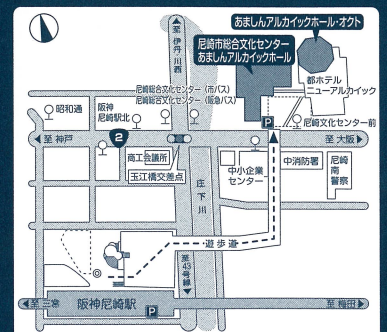

尼崎市総合文化センター

TEL.06-6487-0810
9:00～19:00 (12/29～1/3休業)

特定非営利活動法人関西芸術振興会

TEL.06-6943-1891
10:00～18:00 (平日のみ) 12/29～1/4休業

お問い合わせ

アルカイックホール事業担当
TEL.06-6487-0910
<http://www.archaic.or.jp/>

(交通) 三宮から 22分 阪神 7分 梅田から 20分 大阪難波から

(阪神「尼崎」駅から北東へ徒歩約5分)