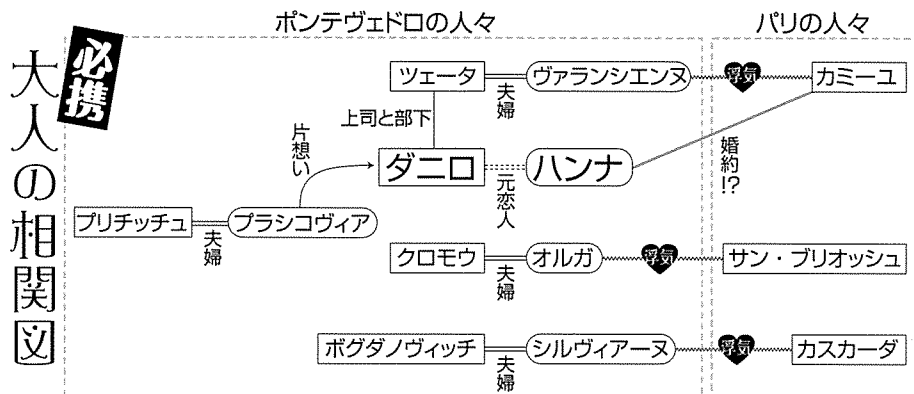

副指揮：木下麻由加

稽古ピアノ：辛島 則子

豊永 佳子

由井 敦子

前田 裕佳

新しい区民センターから**城東**区民に贈る**上等**なオペレッタ

喜歌劇 *The Merry Widow* by Franz Lehár

メリー・ウィドウ

《陽気な未亡人》

指揮 齊田好男

演出 澁谷文孝

7/23 (土) 18:00 開演 (17:30 開場)

7/24 (日) 14:00 開演 (13:30 開場)

ハンナ・グラヴァリ
外山聖子

ダニロ・ダニロヴィッチ伯爵
細川 勝

ミルコ・ツェータ男爵
石原祐介