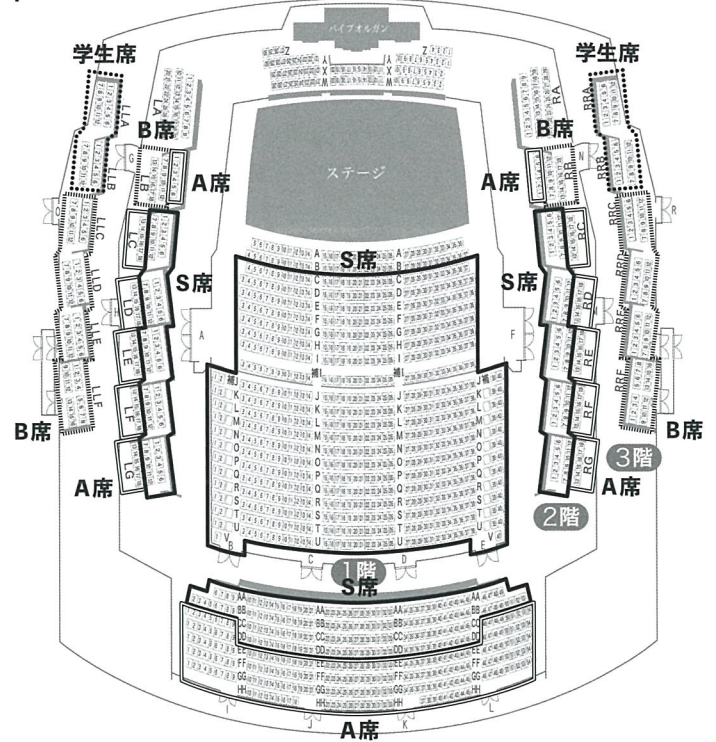

ヴォーカルアンサンブル《ノスタルジア》

関西歌劇団合唱部

大阪交響楽団

座席表

— S席 6,000円 — A席 5,000円
..... B席 4,000円 学生席 2,000円
※上記価格に消費税を含む

【プレイガイド】
特非) 関西芸術振興会・関西歌劇団
Tel: 06-4801-8185
(平日 10時～18時)

特定非営利活動法人
関西芸術振興会・関西歌劇団

〒534-0025
大阪市都島区片町 2-4-14-7F
Tel: 06-4801-8185 (平日10時～18時)