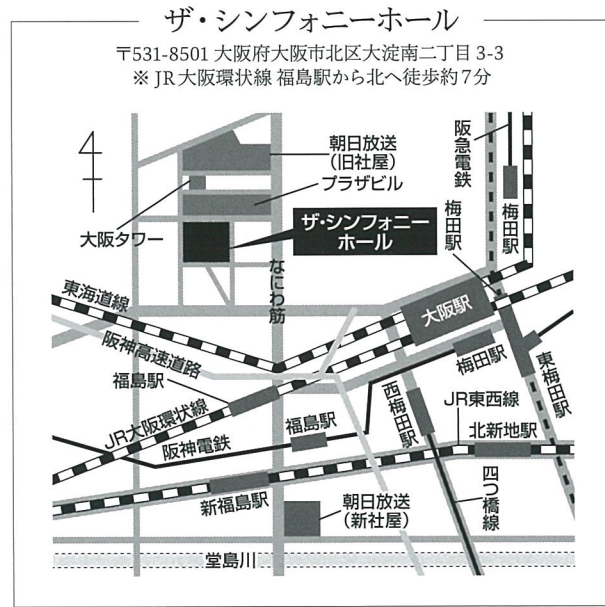

ヴォーカルアンサンブル《ノスタルジア》

関西歌劇団合唱部

大阪交響楽団

座席表

— S席 6,000円 — A席 5,000円
..... B席 4,000円 学生席 2,000円
※上記価格に消費税を含む

【プレイガイド】
特非) 関西芸術振興会・関西歌劇団
Tel: 06-4801-8185
(平日 10時～18時)

特定非営利活動法人
関西芸術振興会・関西歌劇団

〒534-0025
大阪市都島区片町 2-4-14-7F
Tel: 06-4801-8185 (平日10時～18時)